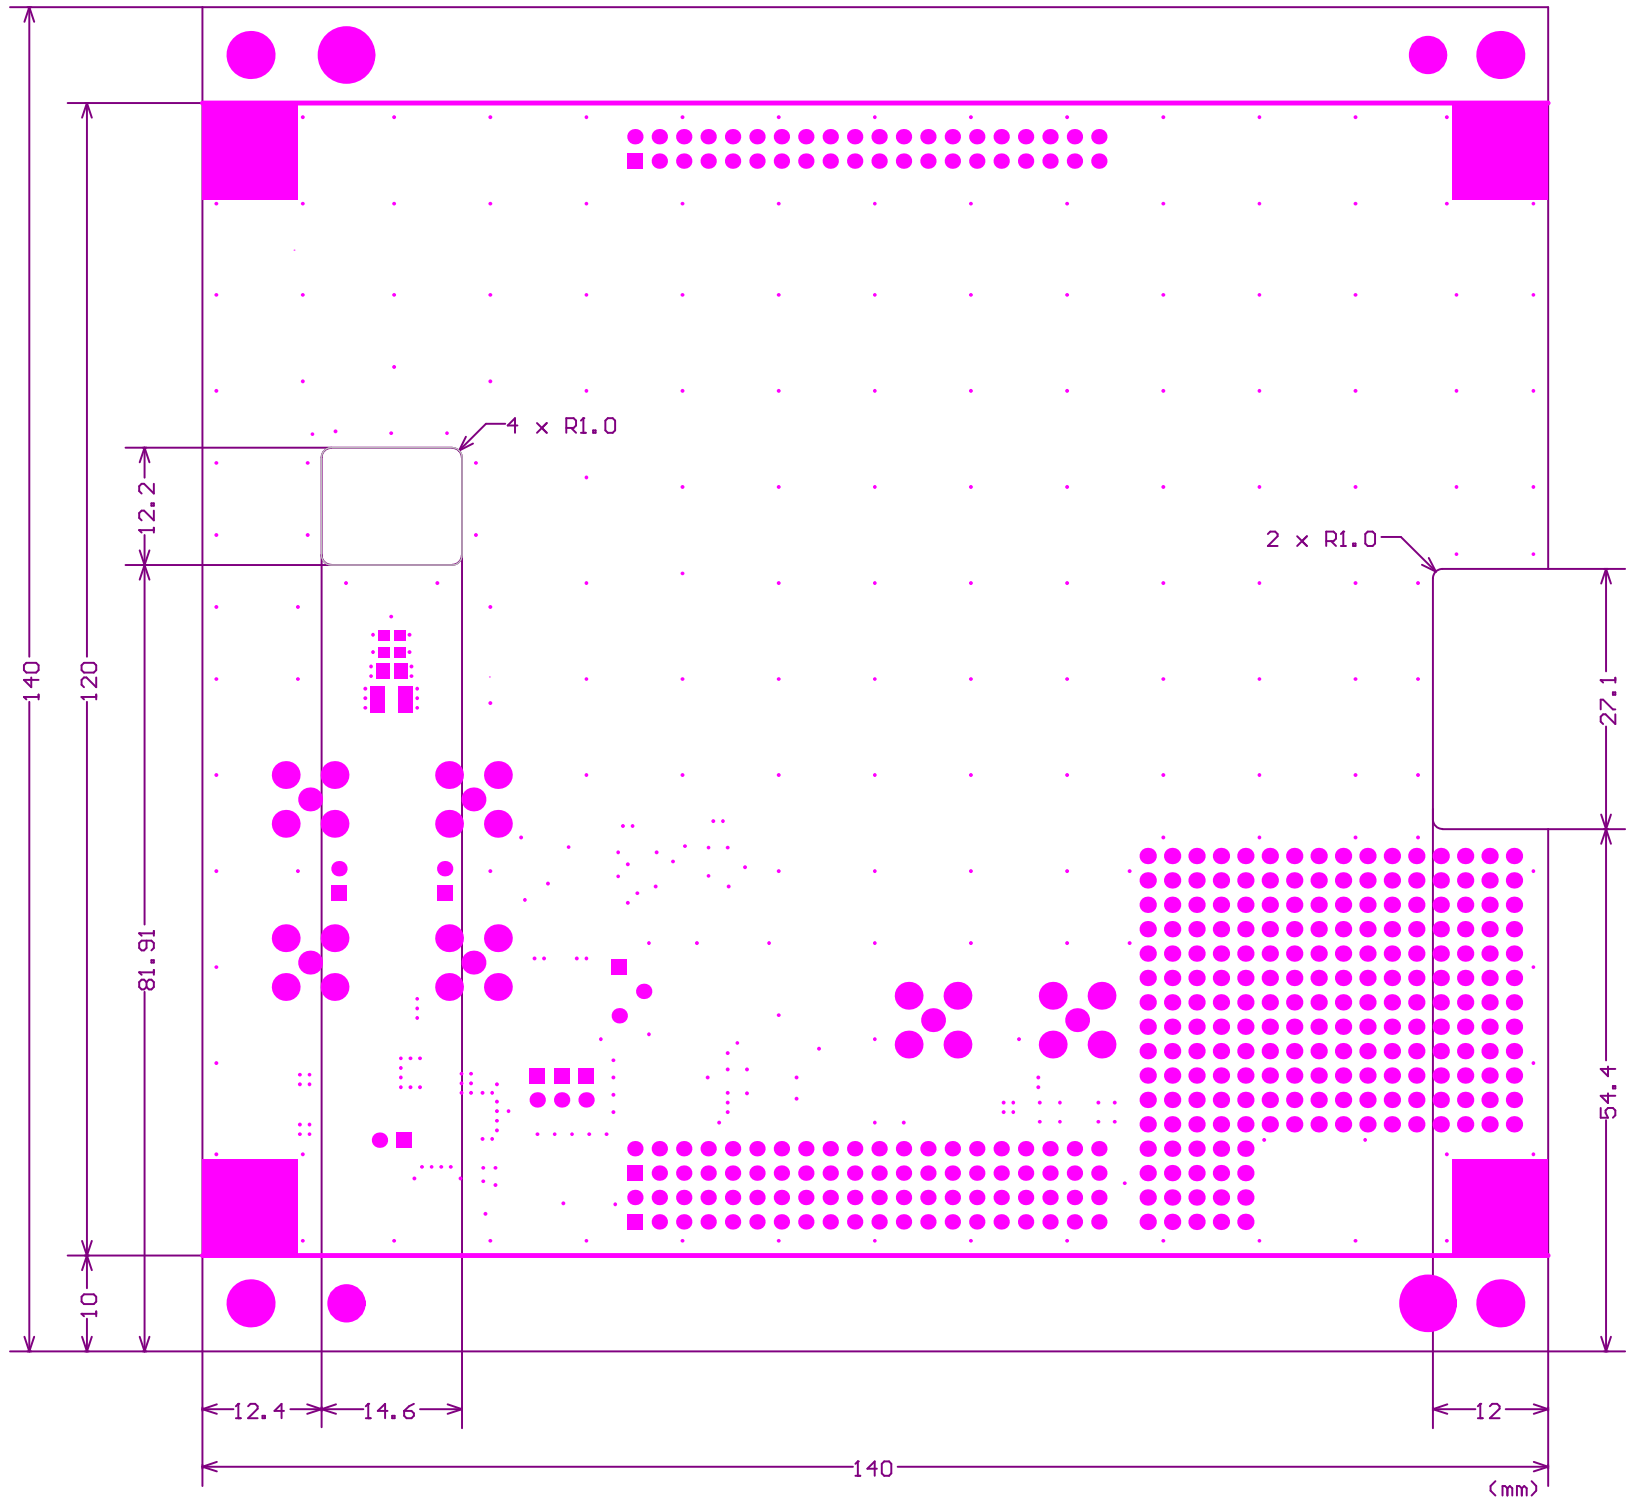

 SAKURA-W

2 x R1.0

4 x R1.0

SAKURA-W-R2

140

(mm)

(mm)