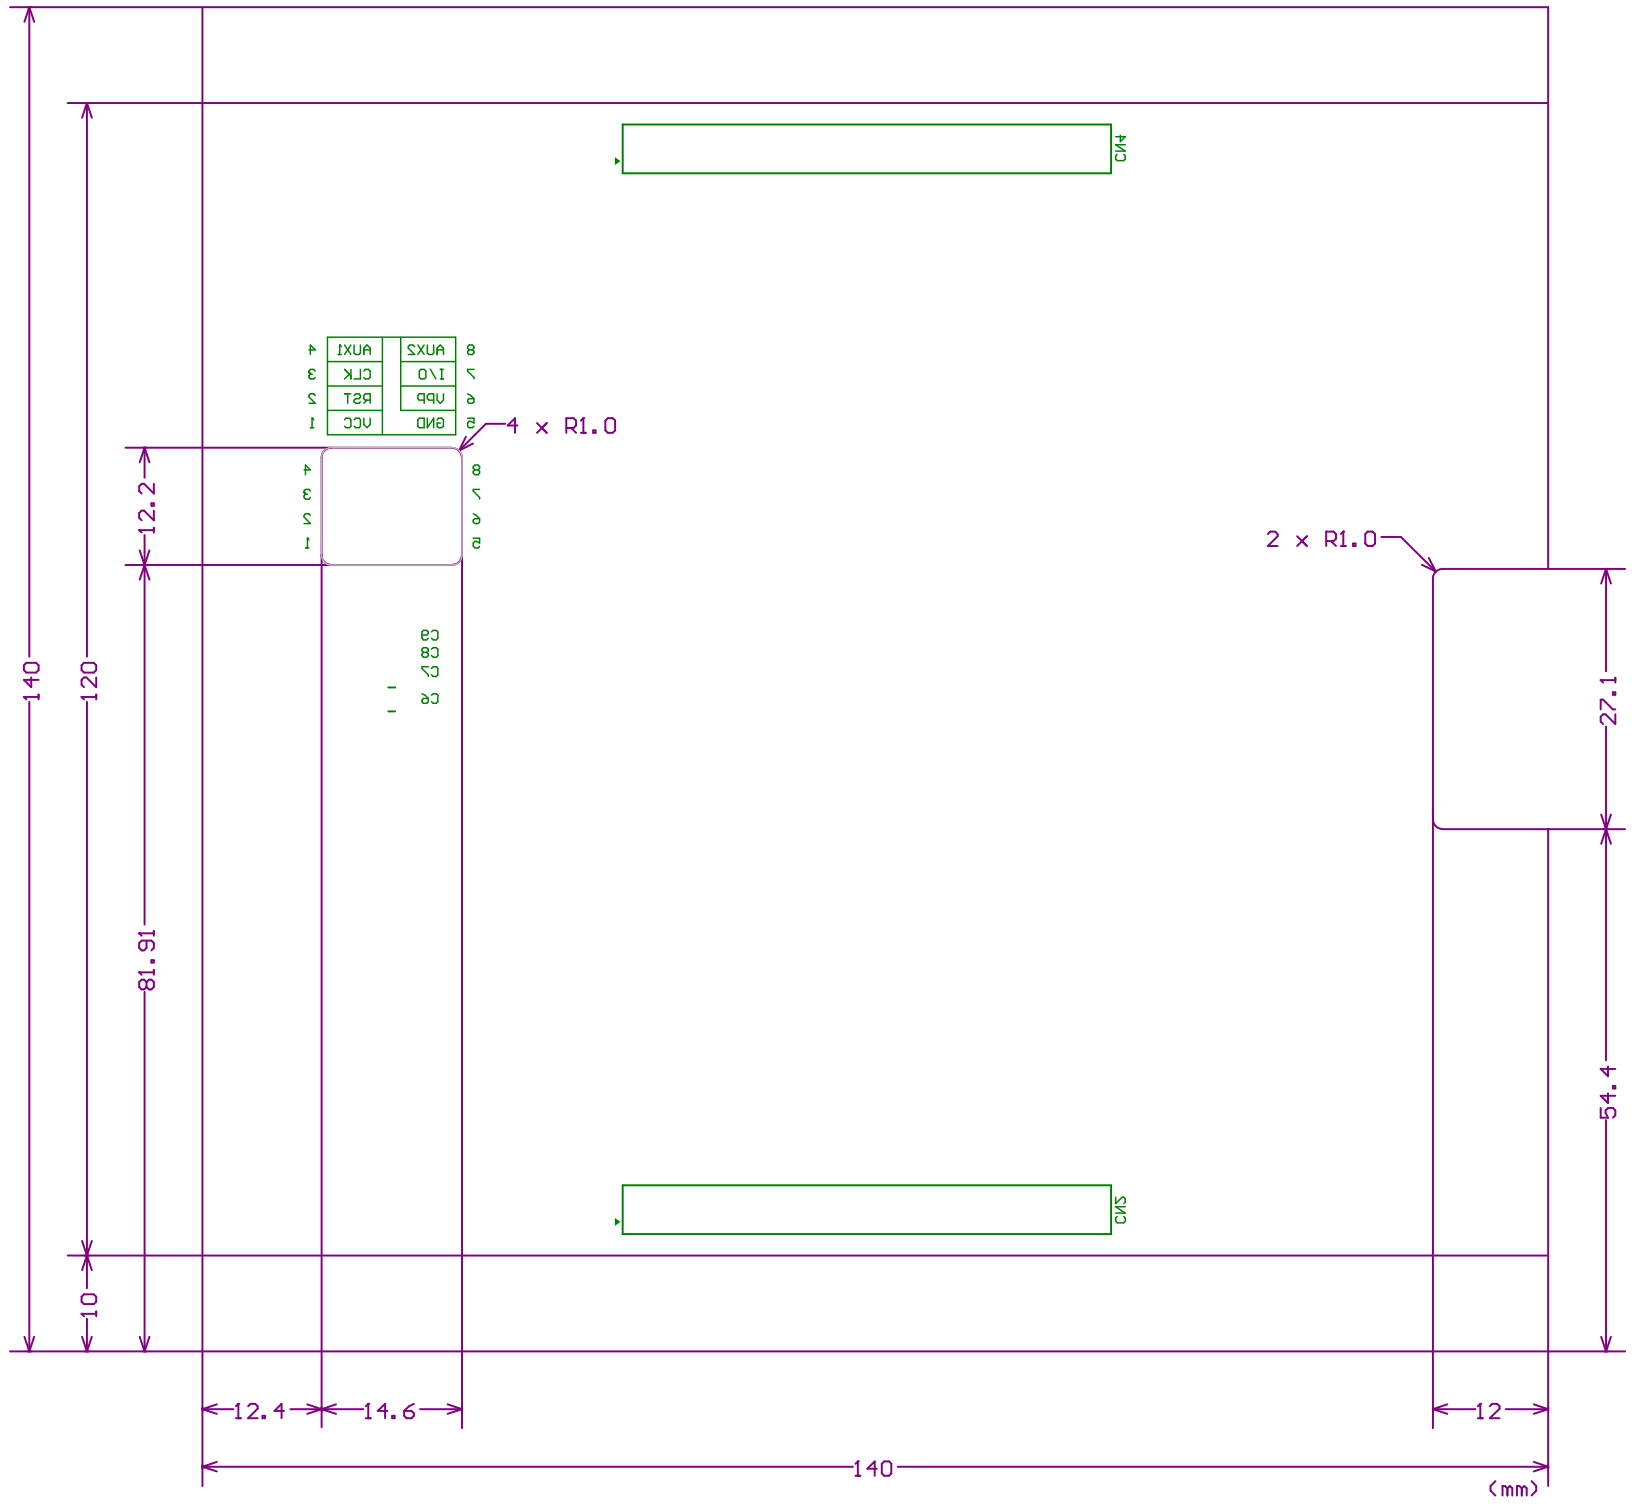

 SAKURA-W

2 x R1.0

4 x R1.0

SAKURA-W-R2

140

(mm)

(mm)