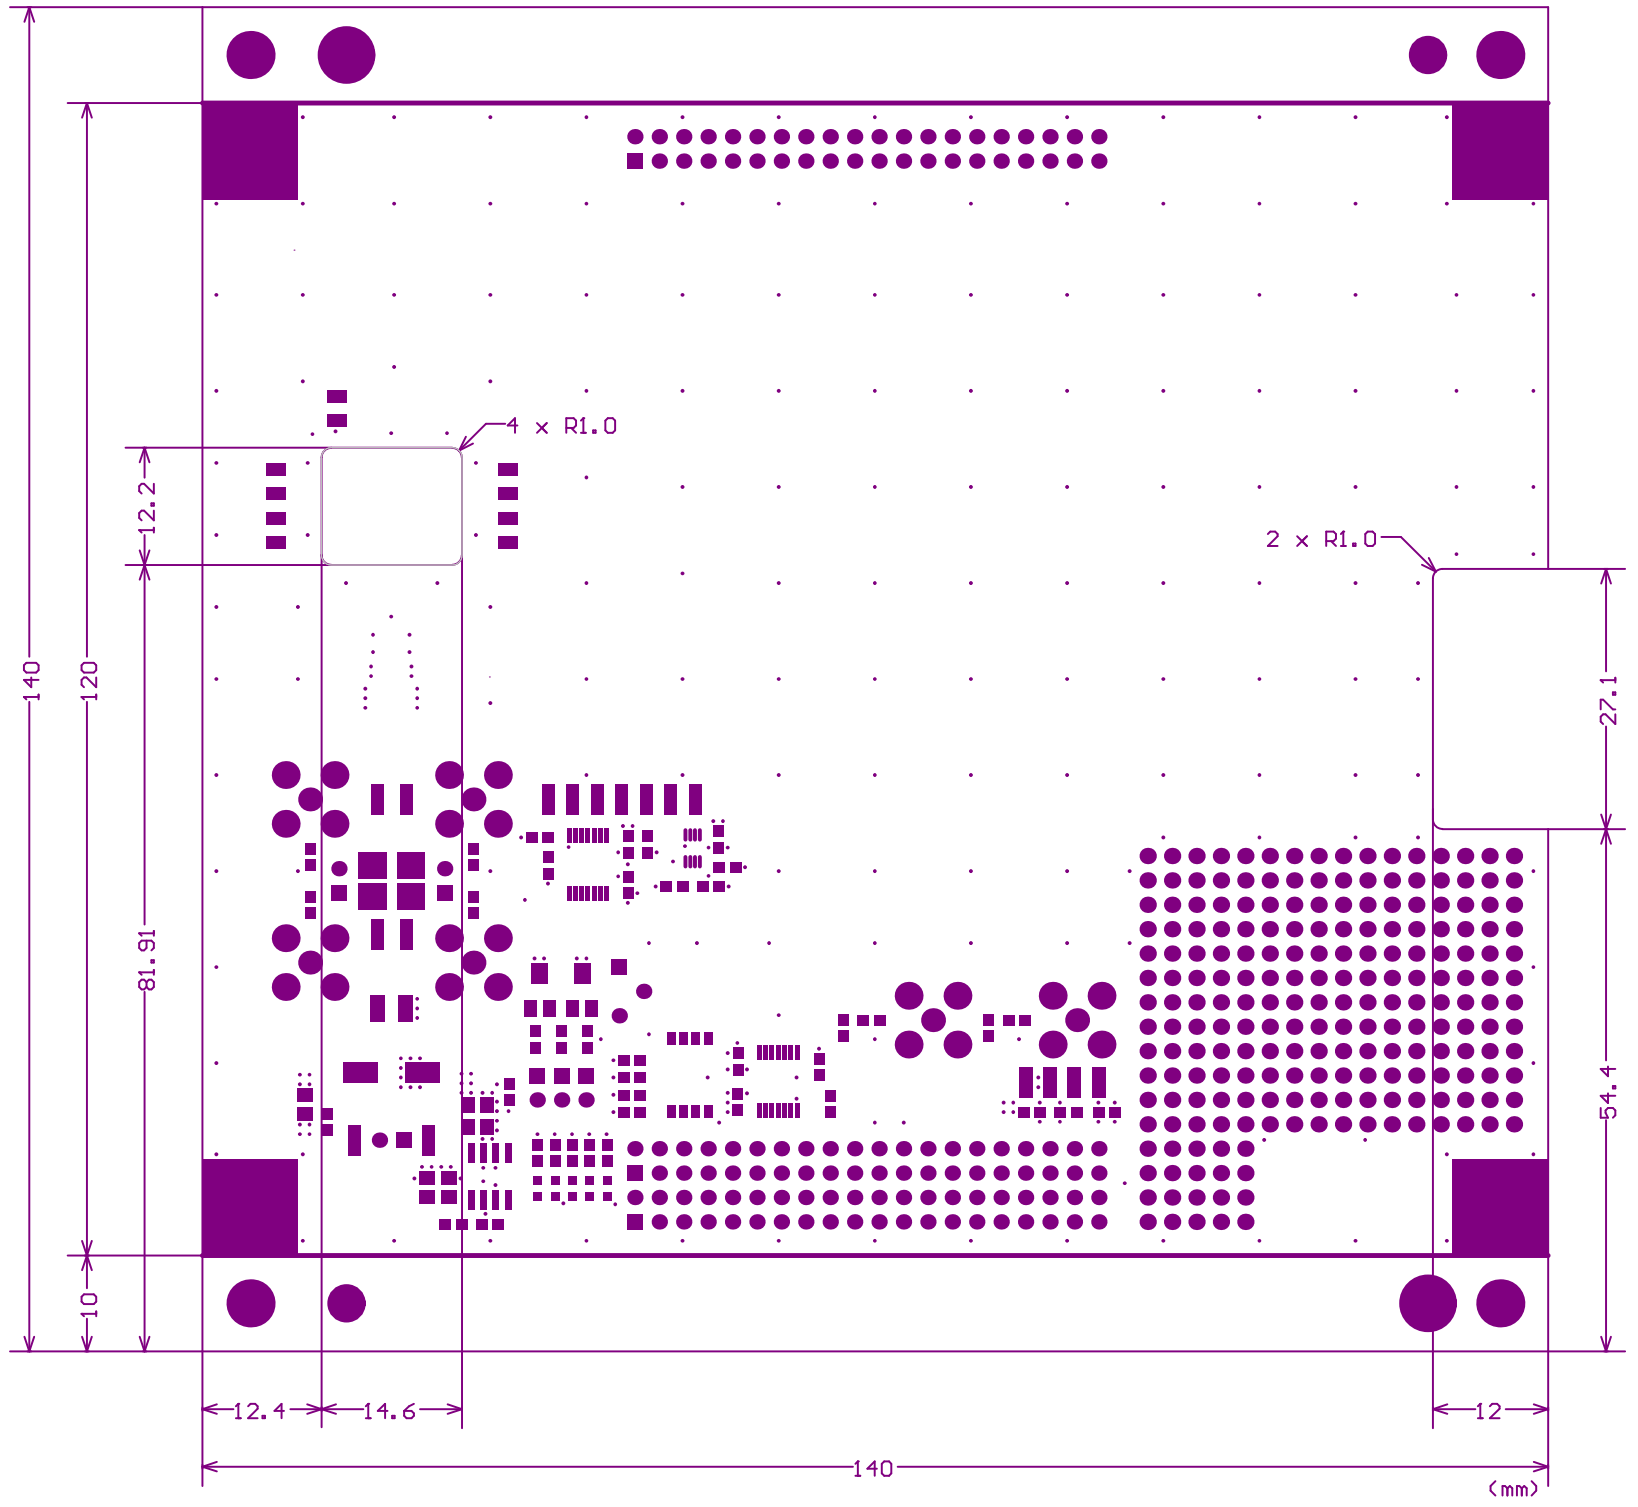

 SAKURA-W

2 x R1.0

4 x R1.0

SAKURA-W-R2

140

(mm)

(mm)