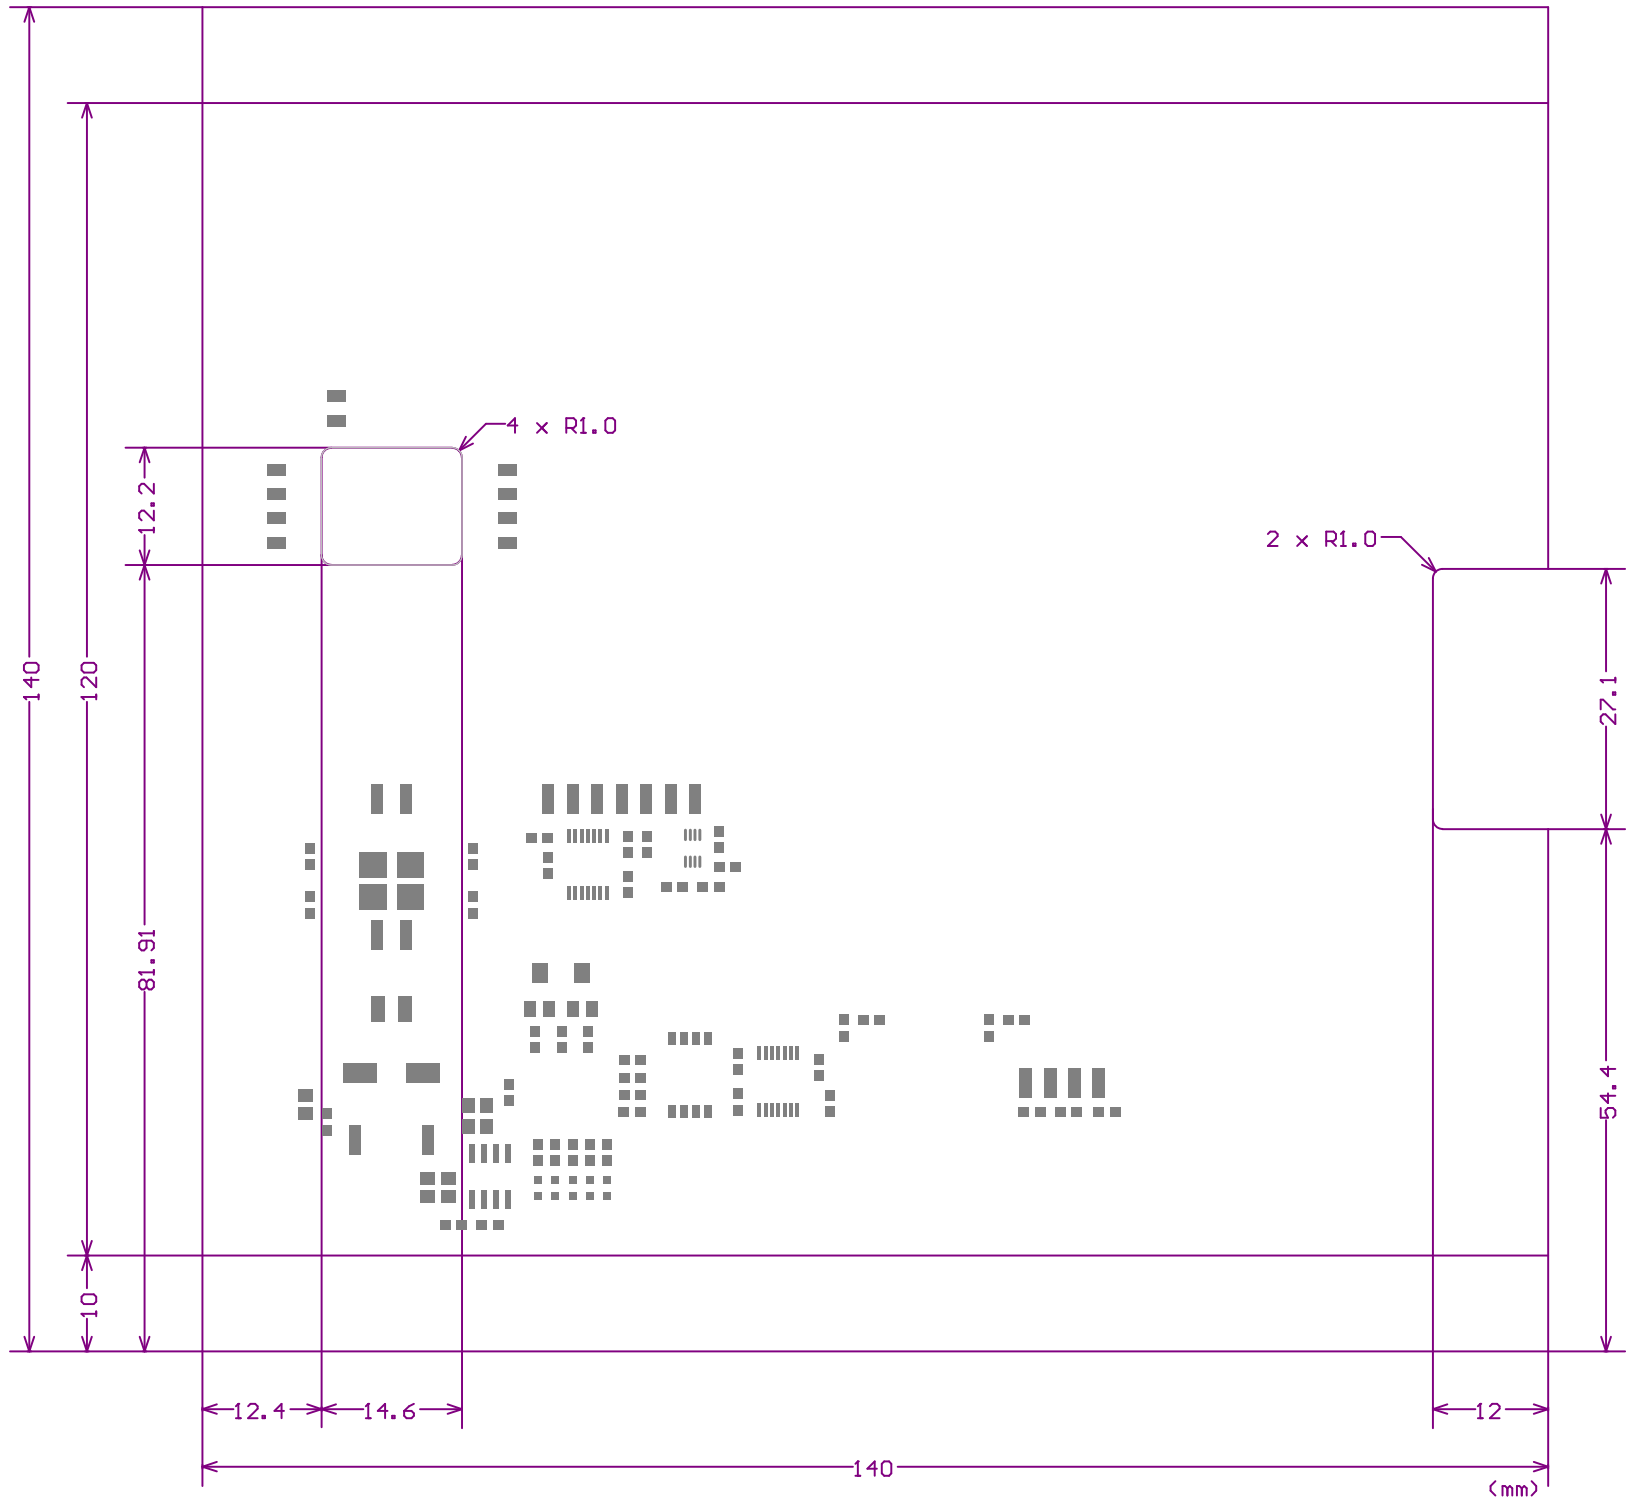

 SAKURA-W

2 x R1.0

4 x R1.0

SAKURA-W-R2

140

(mm)

(mm)