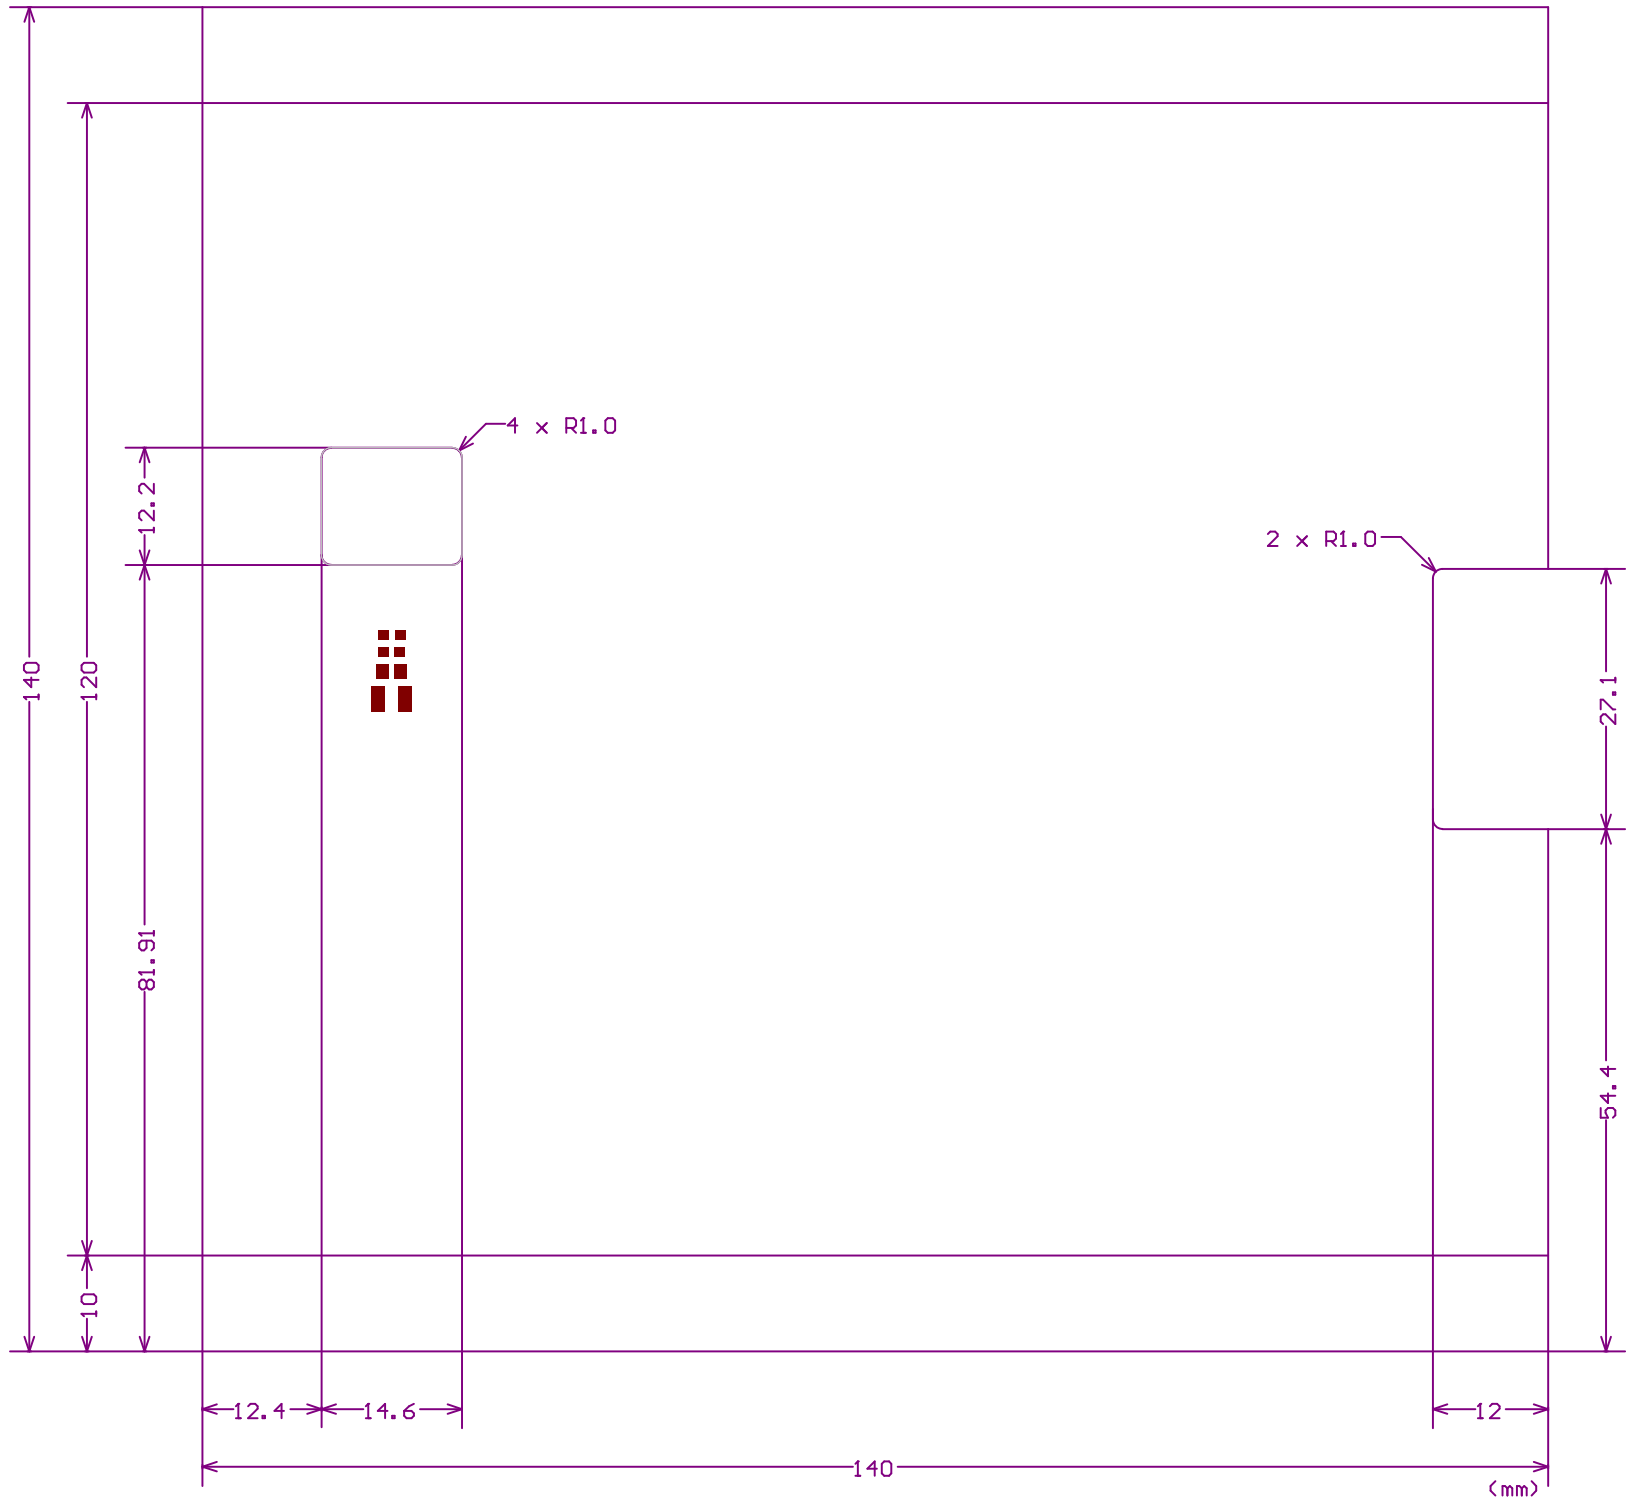

 SAKURA-W

2 x R1.0

4 x R1.0

SAKURA-W-R2

140

(mm)

(mm)